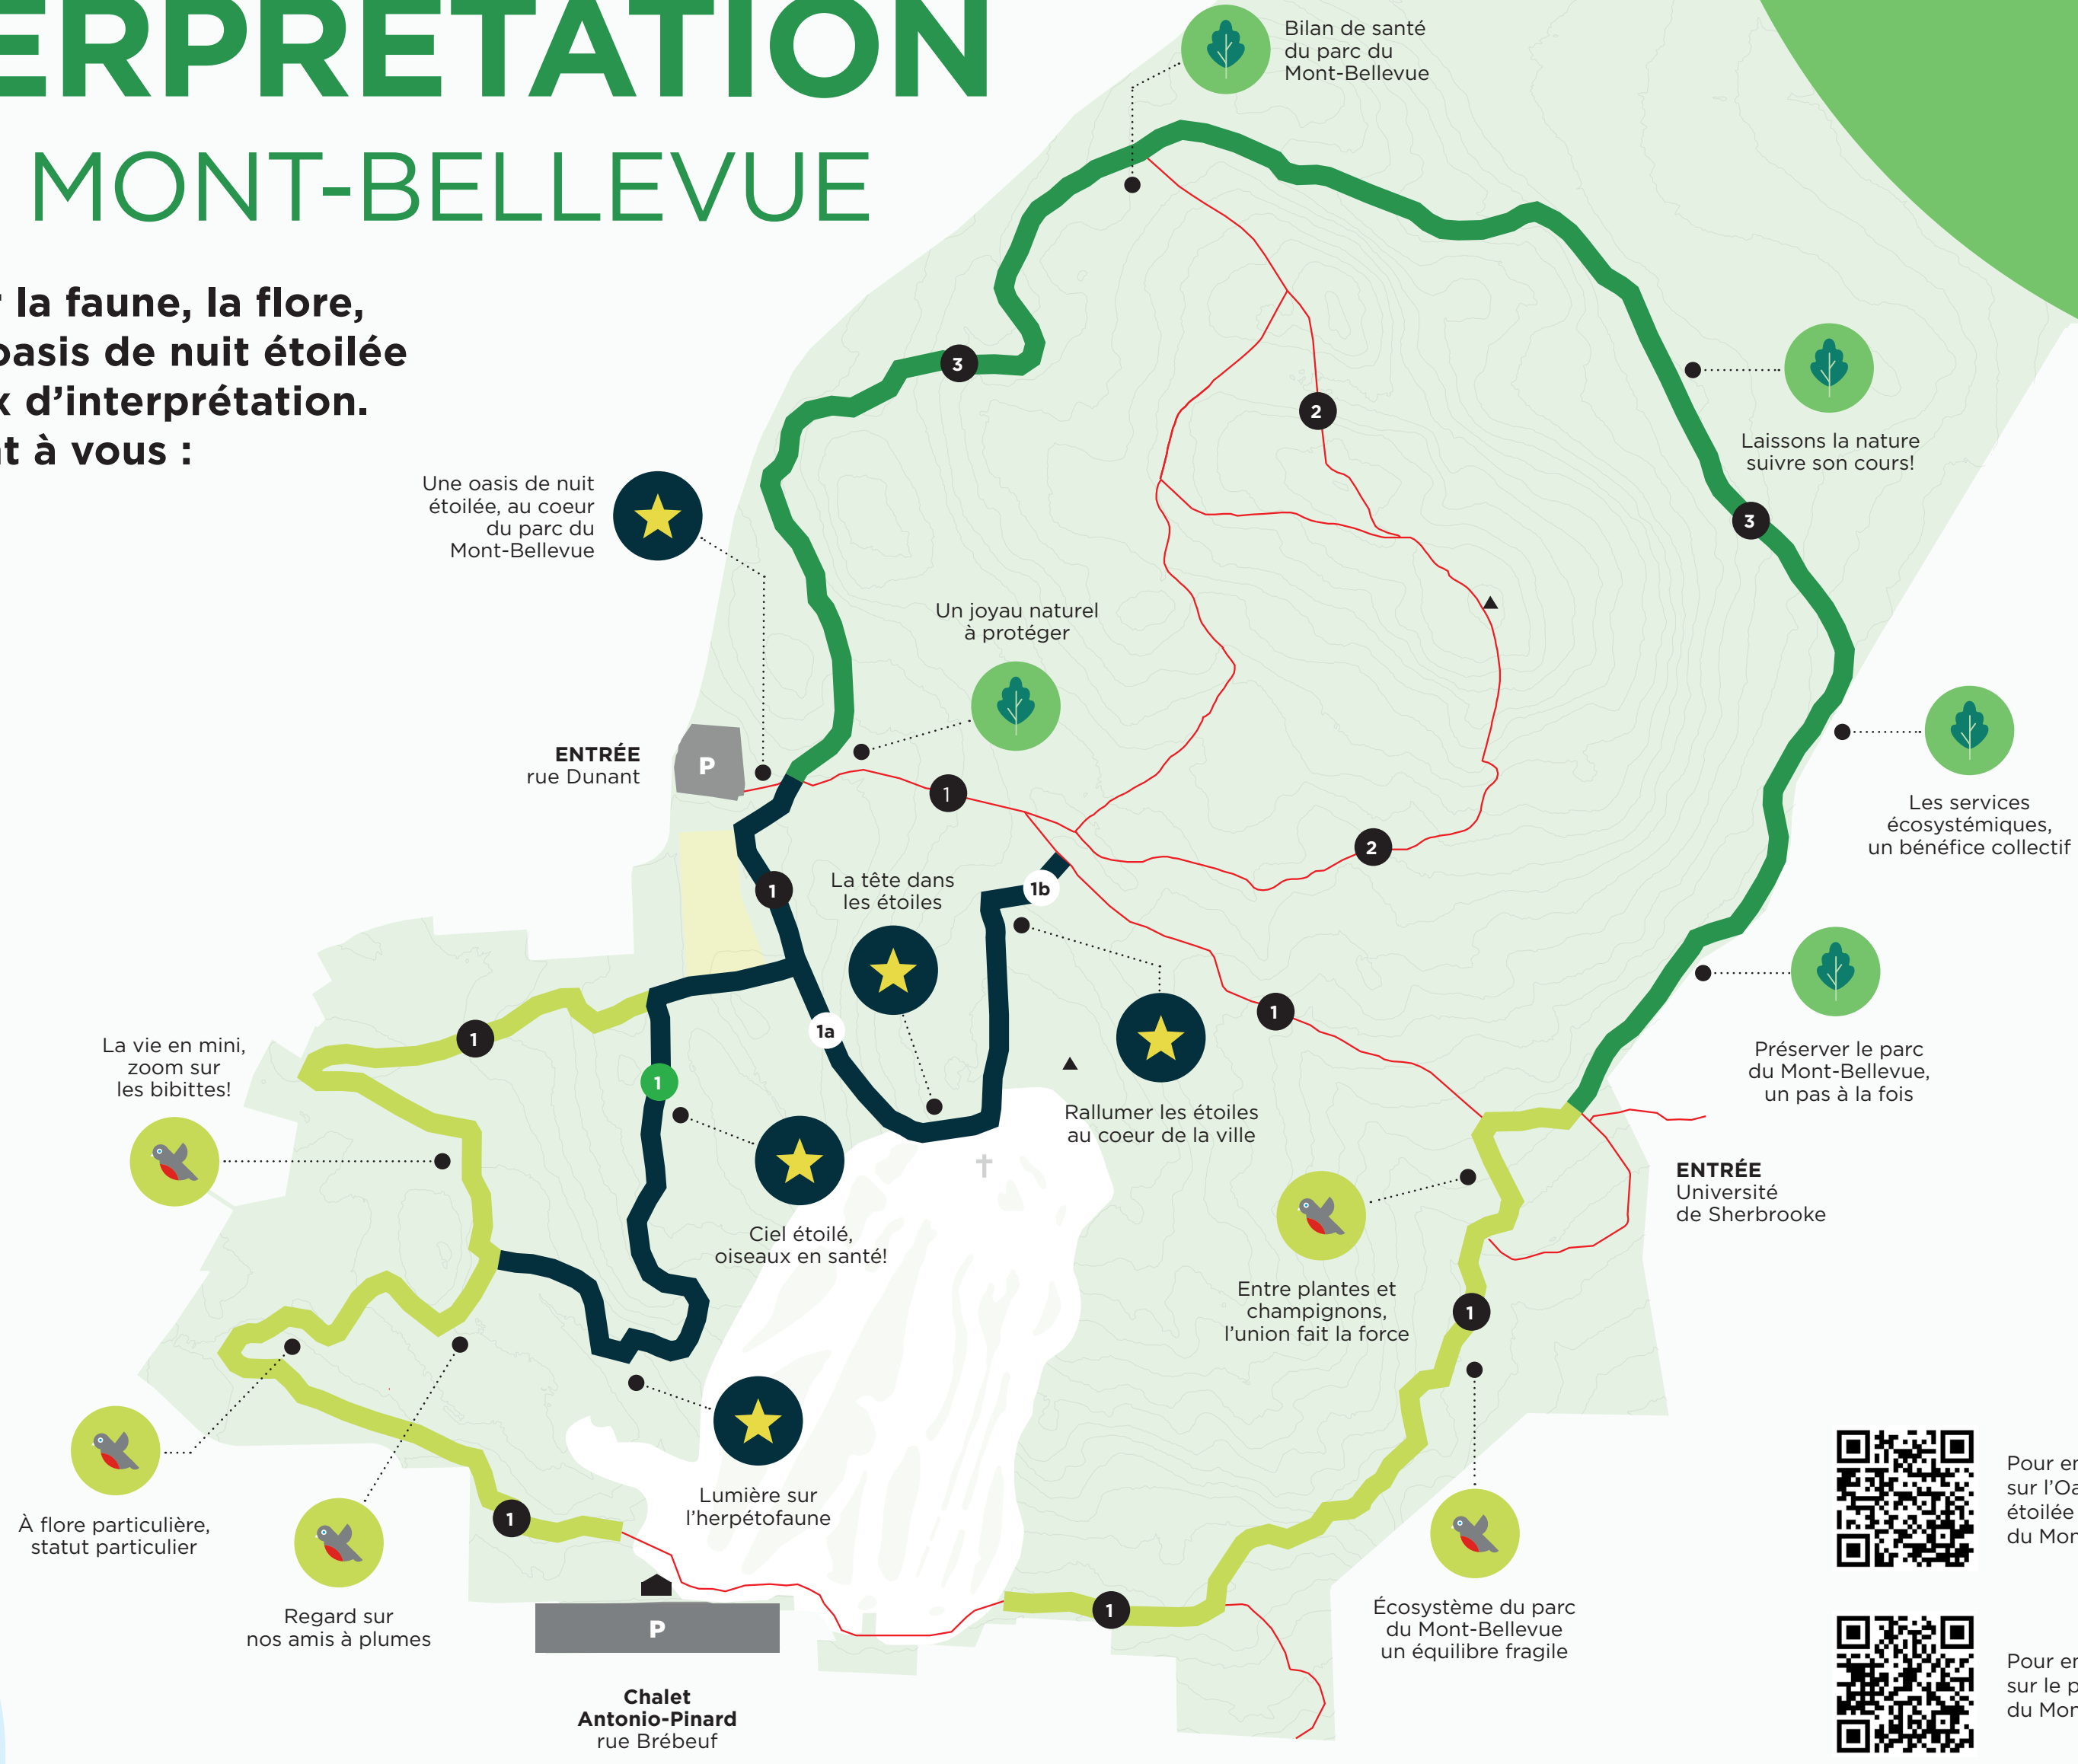

PANNEAUX D'INTERPRÉTATION

PARC DU MONT-BELLEVUE

Apprenez-en plus sur la faune, la flore, l'environnement et l'oasis de nuit étoilée grâce à nos panneaux d'interprétation. Trois boucles s'offrent à vous :

Boucle faune et flore

Boucle environnement

Boucle oasis de nuit étoilée

Légende

- 1 Ceinture multiusage mont Bellevue
- 1a L'express multiusage
- 1b L'express multiusage
- 2 Ceinture multiusage mont J.-S.-Bourque
- 3 Ceinture multiusage mont J.-S.-Bourque
- 1 The Rock
- Plateau de biathlon
- Zone de ski alpin
- Chalet
- P Stationnement
- † Croix du mont Bellevue
- ▲ Sommet
- Limite du parc du Mont-Bellevue

Pour en savoir plus sur l'Oasis de nuit étoilée du parc du Mont-Bellevue

Pour en savoir plus sur le parc du Mont-Bellevue